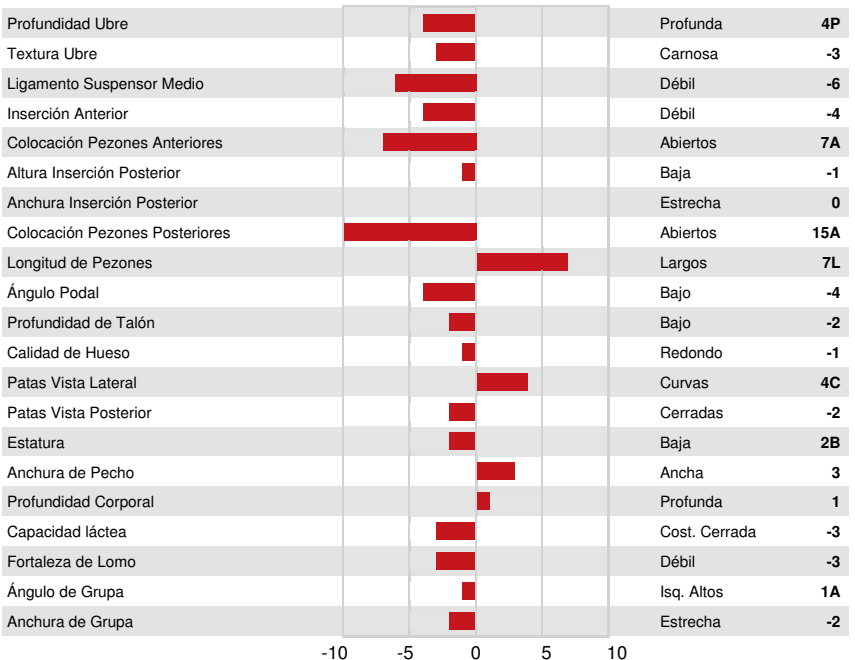

DPF RDF BLF CNF BYF CVF HH1F HH2F HH3F HH4F HH5F HH6F HCDF HMWF

Num.Reg #: HOUSAM71181795 aAa: 345126 DMS: 135  
 Nacimiento: 01/01/2013 Kappa Caseina: AA Beta Caseina: A2A2

PRODUCCION		101 Rebaños	117 Hijas	95% Rep.	GEBV 24*DEC				
Leche kg	-370	Grasa kg	-16	Grasa %	-0.02	Proteína kg	-5	Proteína %	+0.06
Eficiencia de Conversión	105	RMC	99	Eficiencia Metano	100				

TIPO 83 Rebaños 107 Hijas 92% Rep. GEBV 24\*DEC

Tipo	-3	Fortaleza Lechera	0
Sistema Mamario	-3	Grupa	-2
Patatas	-1	% BB o mejor	55

LARCREST CINNAMON GRANDDAM